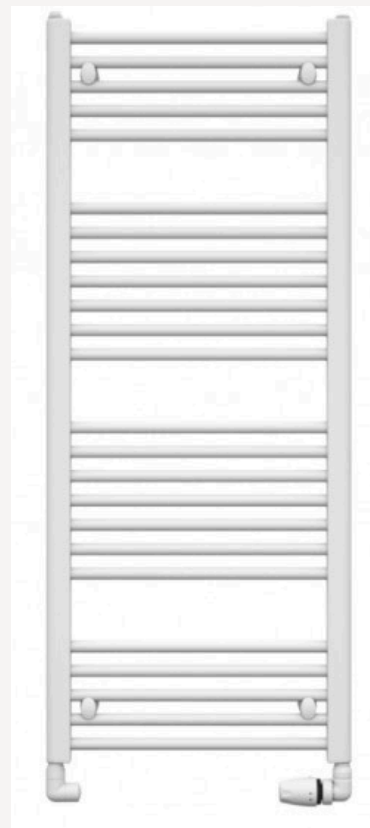

## **VANA CONCEPT 100**

AKRYTÁLOVÁ VANA, BÍLÁ

**VANOVÁ BATERIE  
GROHE BAULOOP  
CHROM**

**SPRCHOVÁ BATERIE  
GROHE BAULOOP  
CHROM**

**ŽEBŘÍČEK KORALUX  
LINEAR CLASSIC**

BARVA BÍLÁ

**SET HLAVICE GROHE  
EUPHORIA MONO**