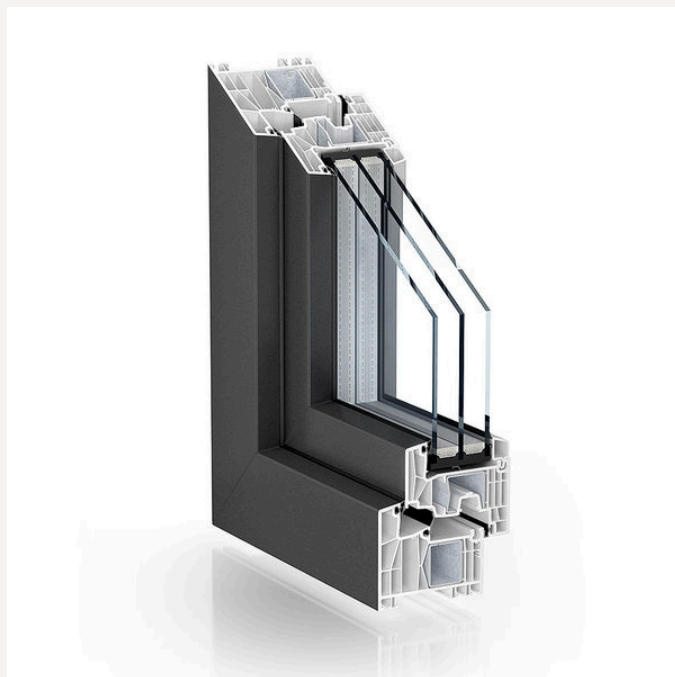

OKNA, BALKÓNOVÉ DVEŘE

OKNA A BALKÓNOVÉ DVEŘE DECRO BZENEC

VENKOVNÍ VÝPLNĚ OTVORŮ DODÁVÁ ČESKÝ VÝROBCE S DLOUHOLETOU TRADICÍ DECRO BZENEC. JSOU VYROBENY ZE SEDMI KOMOROVÝCH NĚMECKÝCH PROFILŮ TROCAL 88 S TROJÍM TĚSNĚNÍM FUNKČNÍ SPÁRY. ENERGETICKY ÚSPORNÉ, TROJITÉ ZASKLENÍ, PVC.

DEKOR METBRUSH ANTHRACITGRAU - VNITŘNÍ ČÁST V ANTRACITOVÉ BARVĚ