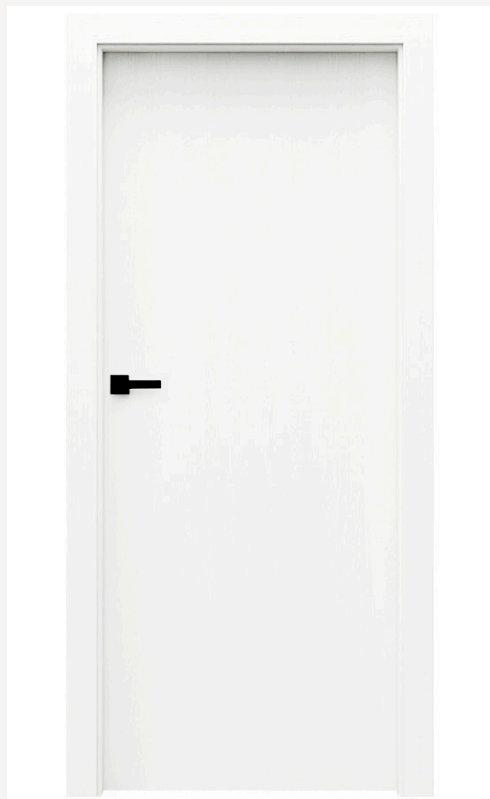

### **SOKLOVÁ PODLAHOVÁ LIŠTA**

PVC BÍLÁ VODĚODOLNÁ

#### **DVEŘE PLNÉ HLADKÉ BÍLÉ**

NADSTANDARDNÍ VÝŠKA 2100 CM

VÝPLŇ DTD DUTINKOVÁ

PANTY ČERNÉ

KLIKA ČERNÁ

WC ZÁMEK - KOUPELNY A WC

## OKNA, BALKÓNOVÉ DVEŘE